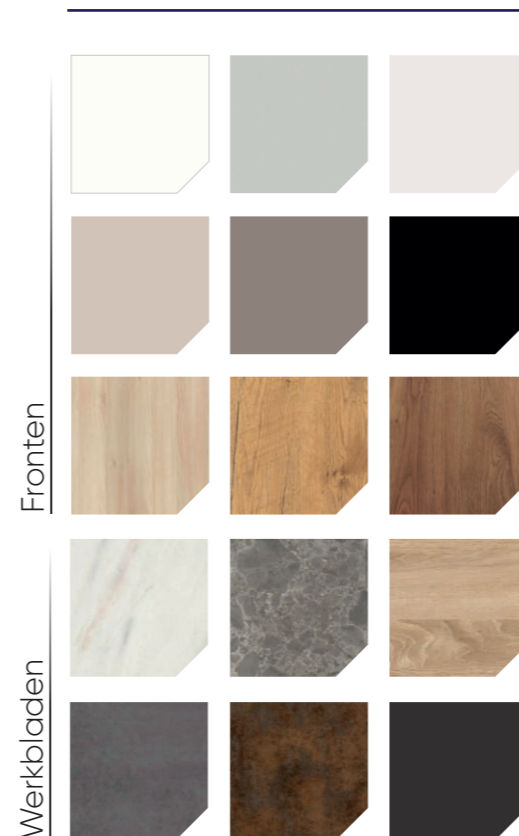

Jouw keuken

Binnen de projectaanbieding heb je de keuze uit een rechte keuken, hoekkeuken of keuken met eiland van Keller, compleet uitgerust met ETNA apparatuur. In welke keuken zie jij jezelf al de lekkerste gerechten bereiden? Personaliseer jouw keuken zonder meerprijs met keuze uit diverse kleuren en dessins voor jouw fronten, grepen en werkblad!

Wil je jouw keuken uitrusten met bijvoorbeeld een kokendwaterkraan, extra luxe oven of stenen werkblad? Of liever een keuken van een ander merk, zoals next125 of Schüller? Ook dat kan uiteraard! In elke studio zijn verschillende merken te zien. In Amersfoort hebben we hoogwaardige keukens van SieMatic staan. We ontvangen je graag in een van onze studio's.

Kleur-voorbeelden

Complete Keller keuken* inclusief ETNA apparatuur

* Inclusief montage, exclusief het eventueel verleggen van leidingwerk.

- Inductiekookplaat
- Combimagnetron
- Koelkast met vriesvak
- Vaatwasser
- Recirculatie afzuigkap

Rechte keuken: €5.490,-

Hoekkeuken: €6.250,-

Keukeneiland: €8.495,-