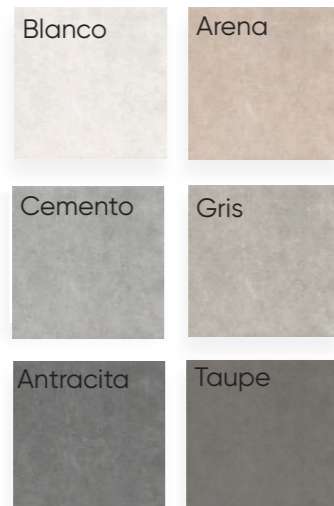

Jouw tegels

De wanden in jouw toiletruimte en de badkamer worden voorzien van grote wandtegels in formaat 30x60cm, welke liggend worden verwerkt. Dit geeft een rustig en ruimtelijk gevoel. De toiletruimtes worden tot ca. 150cm hoogte betegeld. De badkamers worden tot het plafond betegeld. De vloeren worden voorzien van een luxe tegel in formaat 45x45cm. Voor zowel de wanden als vloeren heb je keuze uit moderne kleuren.

Wandtegels

Vloertegels